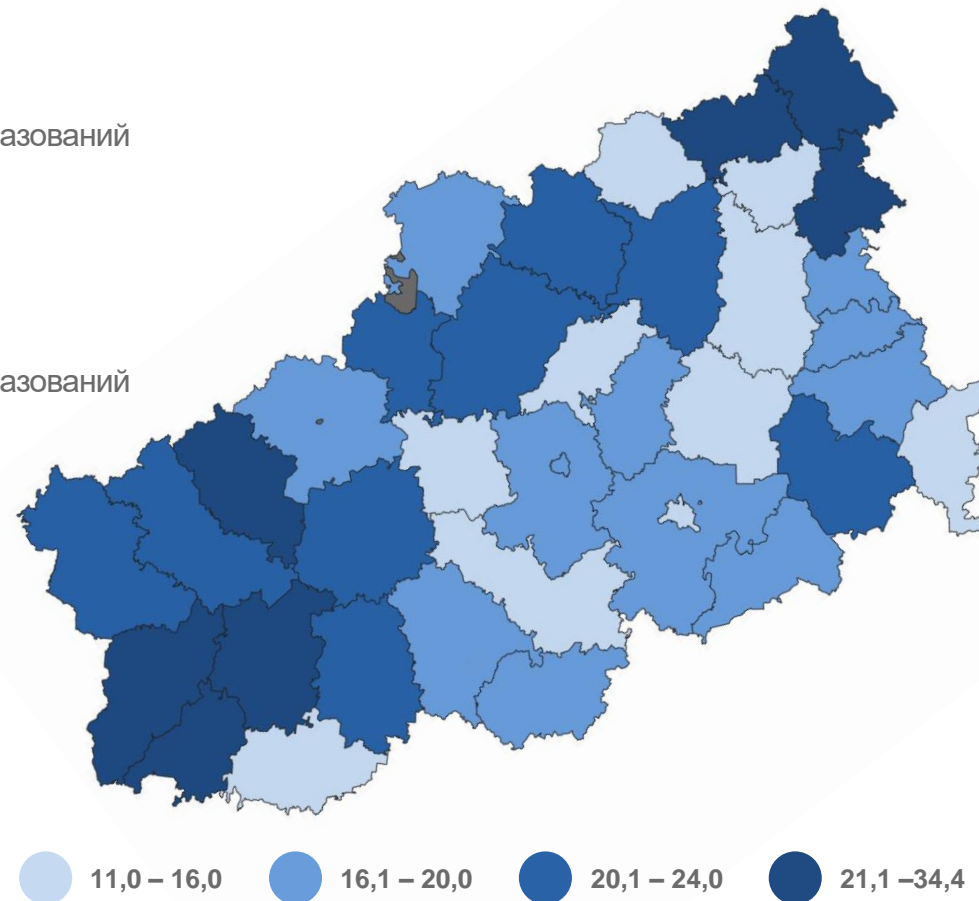

# КОЭФФИЦИЕНТ СМЕРТНОСТИ

НА 1 000 НАСЕЛЕНИЯ, ЯНВАРЬ 2023 ГОДА

Муниципальные образования Тверской области (без ЗАТО)  
с наибольшими и наименьшими значениями показателя

**13** муниципальных образований  
значение **меньше**,  
чем по **Тверской области**

**25** муниципальных образований  
значение **больше**,  
чем по **Тверской области**

**23** муниципальных образования  
значение **больше**,  
чем по **Тверской области**