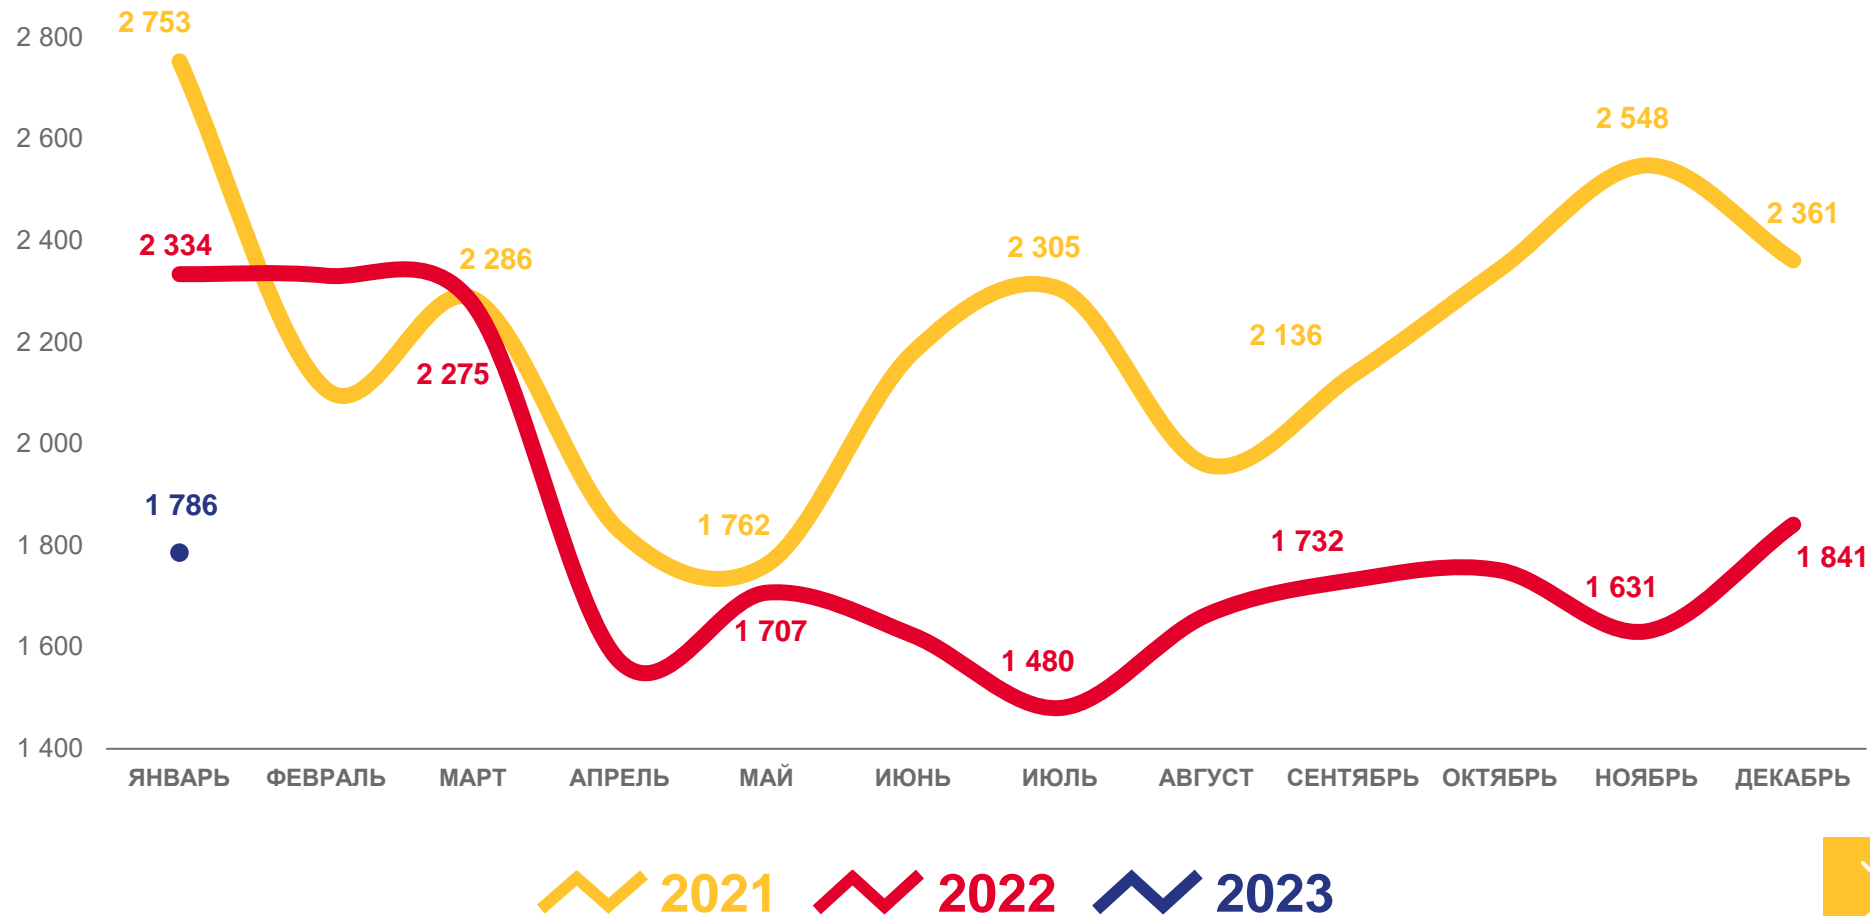

ЧИСЛО ЗАРЕГИСТРИРОВАННЫХ УМЕРШИХ

ЧЕЛОВЕК

2023 ГОД

январь

ЧЕЛОВЕК

1 786

ИЗМЕНЕНИЕ, %
к январю 2022 года

-23,5

В РАСЧЕТЕ
НА 1 000 ЧЕЛОВЕК

17,4