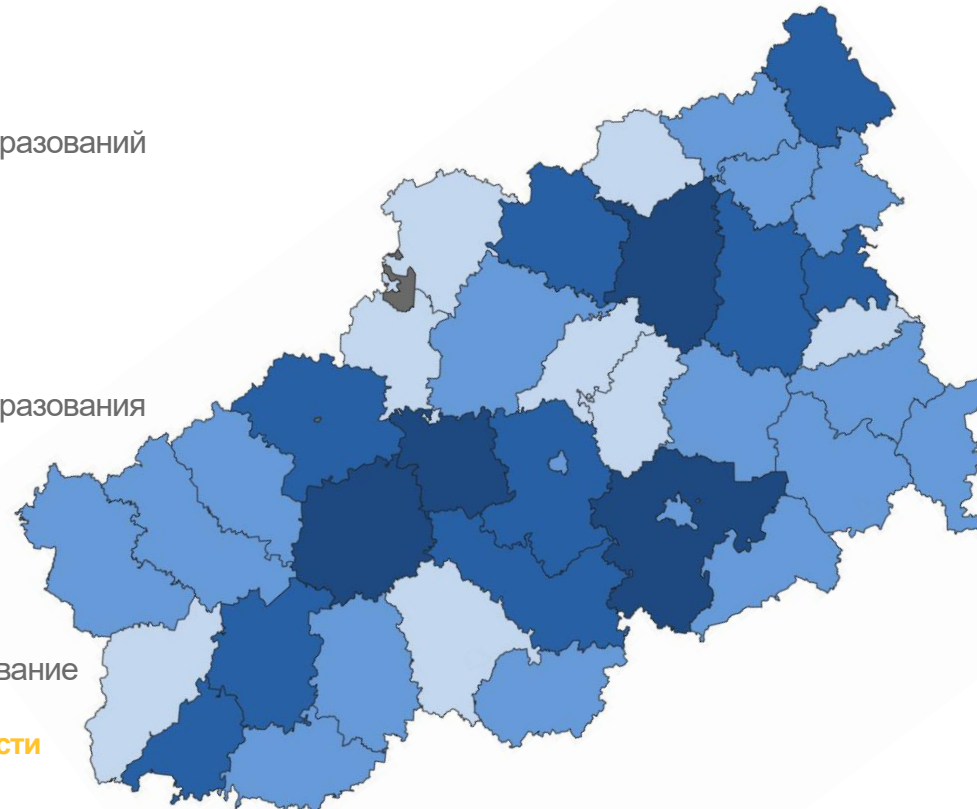

15 муниципальных образований
значение **больше**,
чем по **Тверской области**

22 муниципальных образования
значение **меньше**,
чем по **Тверской области**

1 муниципальное образование
значение **равно**
показателю по **Тверской области**