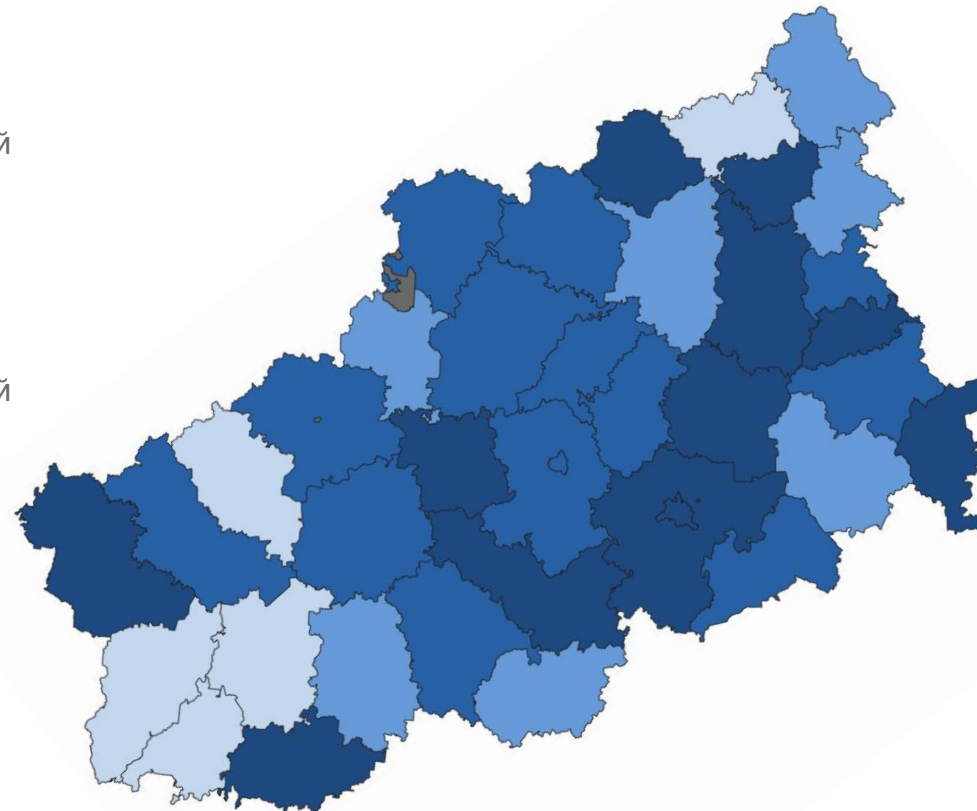

# КОЭФФИЦИЕНТ ЕСТЕСТВЕННОГО ДВИЖЕНИЯ НАСЕЛЕНИЯ

НА 1 000 НАСЕЛЕНИЯ, ЯНВАРЬ 2023 ГОДА

Муниципальные образования Тверской области (без ЗАТО)  
с наибольшими и наименьшими значениями показателя

**12** муниципальных образований  
значение **больше**,  
чем по **Тверской области**

**26** муниципальных образований  
значение **меньше**,  
чем по **Тверской области**

**25** муниципальных образований  
значение **больше**,  
чем по **Тверской области**

**23** муниципальных образования  
значение **больше**,  
чем по **Тверской области**