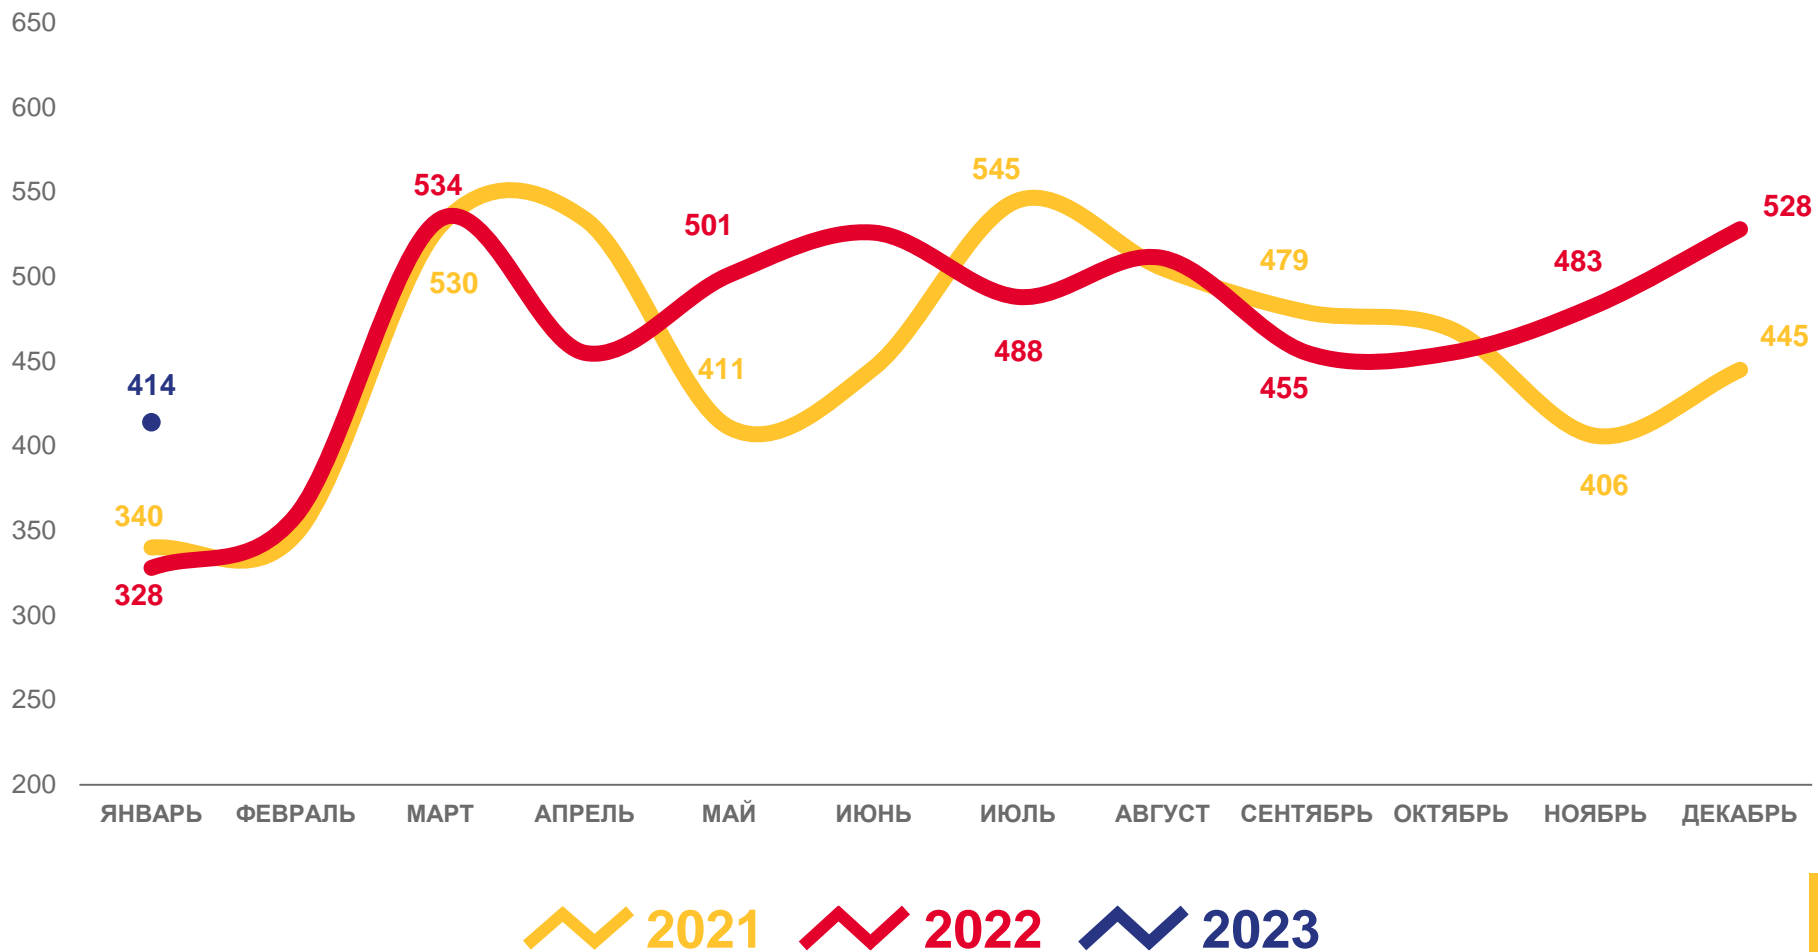

# ЧИСЛО ЗАРЕГИСТРИРОВАННЫХ РАЗВОДОВ

ЕДИНИЦ

2023 ГОД

январь

ЕДИНИЦ

414

ИЗМЕНЕНИЕ, %  
к январю 2022 года

26,2

В РАСЧЕТЕ  
НА 1 000 ЧЕЛОВЕК

4,0