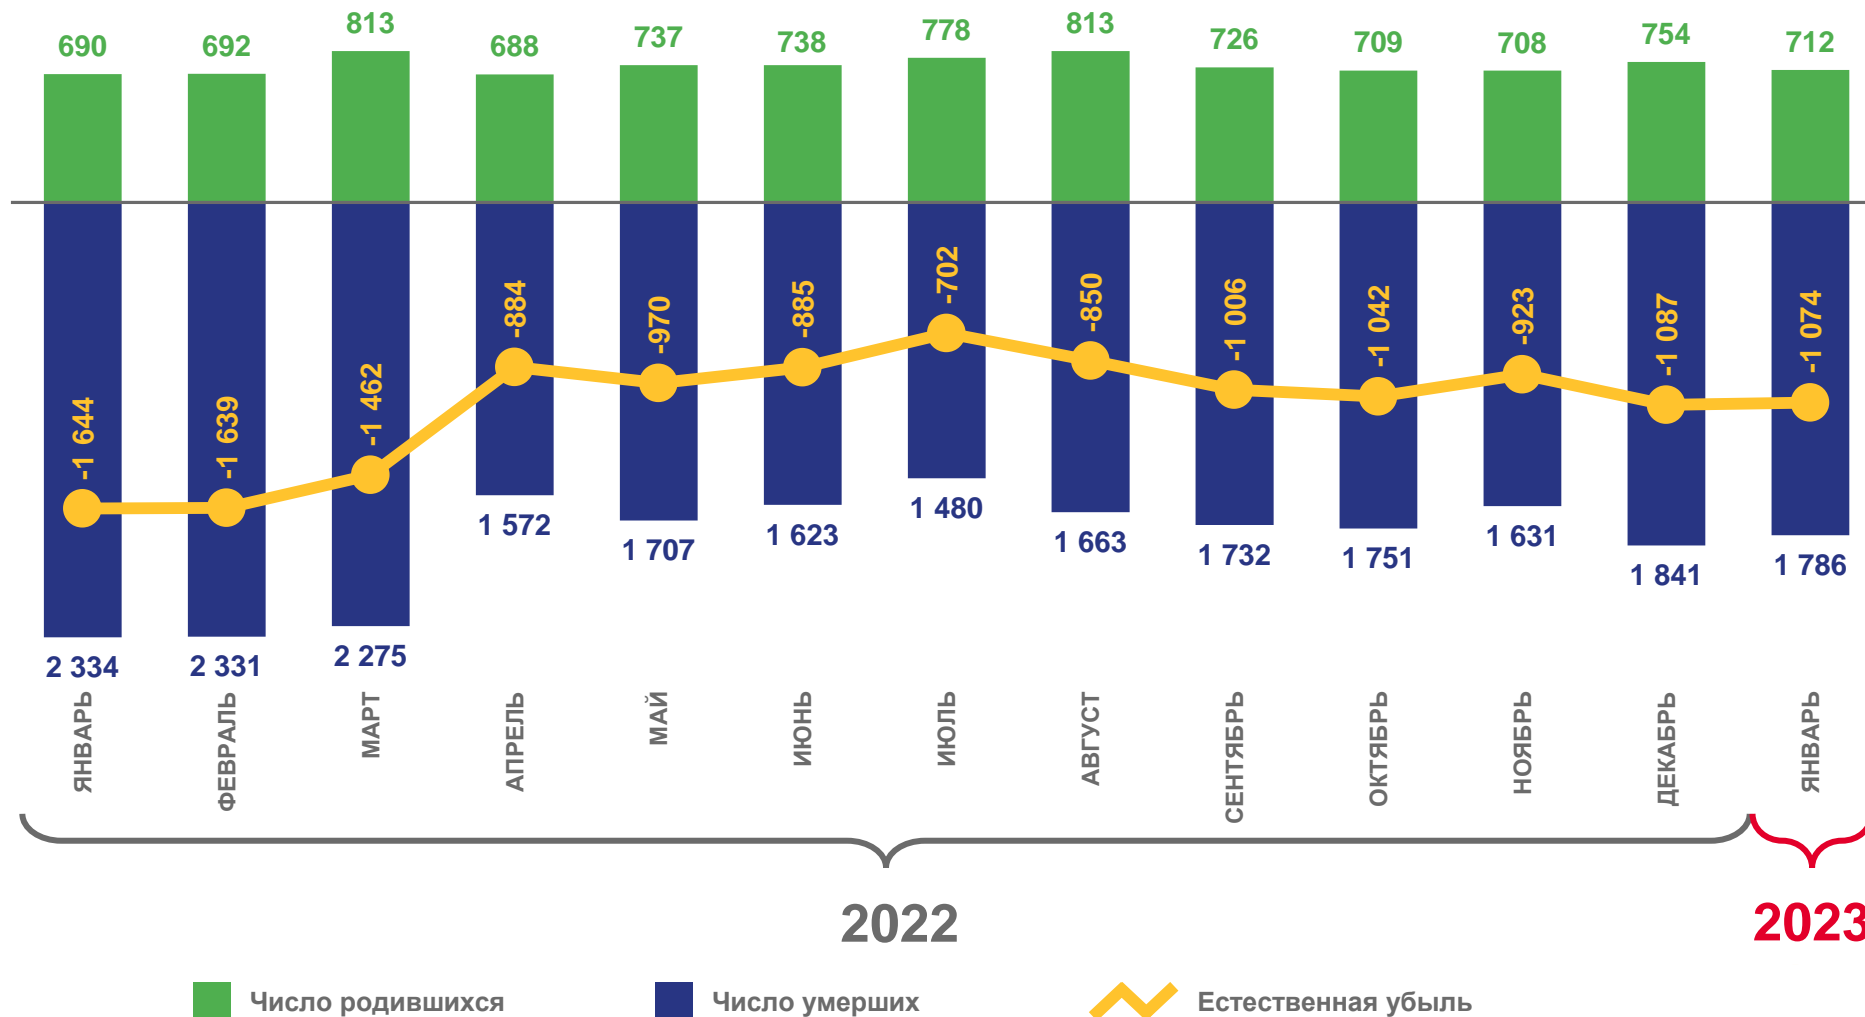

# ЕСТЕСТВЕННОЕ ДВИЖЕНИЕ НАСЕЛЕНИЯ

ЧЕЛОВЕК

2023 ГОД

январь

ЧЕЛОВЕК

**-1 074**

В РАСЧЕТЕ  
НА 1 000 ЧЕЛОВЕК

**-10,5**

# КОЭФФИЦИЕНТ ЕСТЕСТВЕННОГО ДВИЖЕНИЯ НАСЕЛЕНИЯ

НА 1 000 НАСЕЛЕНИЯ, ЯНВАРЬ 2023 ГОДА

Муниципальные образования Тверской области (без ЗАТО)  
с наибольшими и наименьшими значениями показателя

**12** муниципальных образований  
значение **больше**,  
чем по **Тверской области**